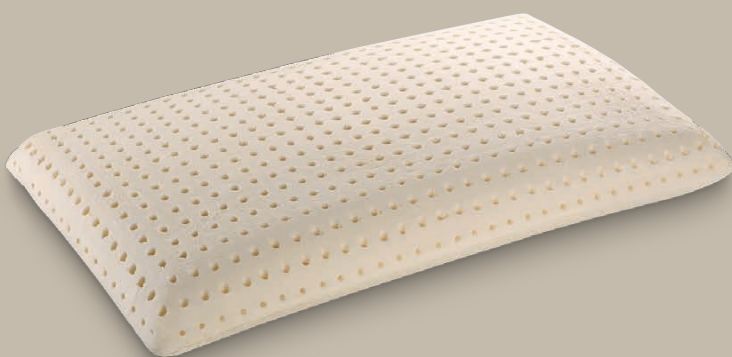

lattice

LATTICE

Confortevoli ed anatomici, i guanciali in lattice **Ideariposo** offrono un eccellente supporto per collo e testa che previene fastidiose contrazioni muscolari e cattiva circolazione. La particolare conformazione del lattice a micro alveoli garantisce elasticità, traspirabilità e igienicità.

Realizzati con materie prime naturali, anallergiche e antibatteriche, i cuscini in lattice **Ideariposo** sono certificati da severi standard europei conformi alle norme **Eurolatex Eco Standard** e dai test eseguiti dal Deutsches Teppich-Forschungsinstitut e.V.

PICASSO

fodera sfoderabile stretch SILVER

lavabile a 60°

anima rivestita con sottofodera in misto cotone lavabile a 30°

struttura CLASSICA

consigliato per chi dorme in posizione

DI LATO DI SCHIENA

GIOTTO

fodera sfoderabile stretch SILVER

lavabile a 60°

anima rivestita con sottofodera in misto cotone lavabile a 30°

struttura ANATOMICA

consigliato per chi dorme in posizione

DI LATO DI SCHIENA

GHIRO

fodera sfoderabile stretch SILVER